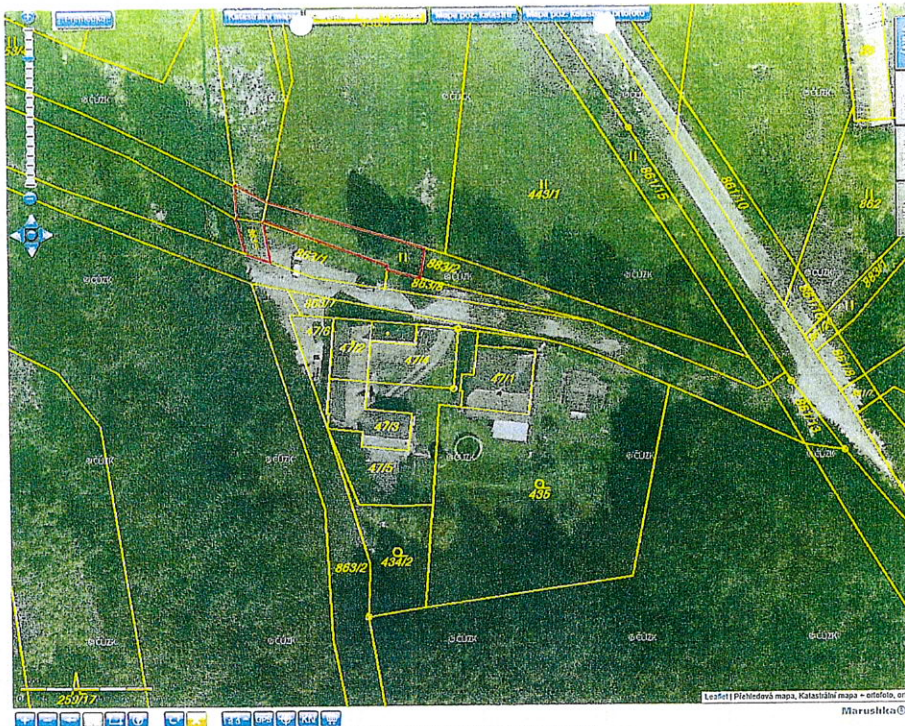

Obecní úřad Eš
395 01 Pacov
e-mail: ou.es@centrum.cz
tel.: 602 602 869

V Eši dne 13.9.2018

**Záměr prodeje
nemovitého majetku obce.**

Obec Eš zveřejňuje podle § 39 zákona 128/2000 Sb. o obcích, ve znění pozdějších předpisů záměr prodeje nemovitosti:

Obec: Eš

Katastrální území: Eš

Předmět prodeje: pozemek par.č. 863/5 o velikosti 28 m², část pozemku par.č. 883/2 dle GP č. 119-126/2018 označená jako pozemek par.č. 883/3 o velikosti 148 m², část pozemku par.č. 882 o velikosti cca 28 m².

K tomuto záměru se mohou vyjádřit zájemci a podat své nabídky.

Více informací na tel. 602602869 nebo na ou.es@centrum.cz

Zveřejněno na úřední desce Obecního úřadu Eš a současně zveřejněno i v elektronické podobě.

Hana Bendová, starosta

zveřejněno dne: 13.9.2018

Josef Gabriel, místostarosta

sejmuto dne: 28.9.2018