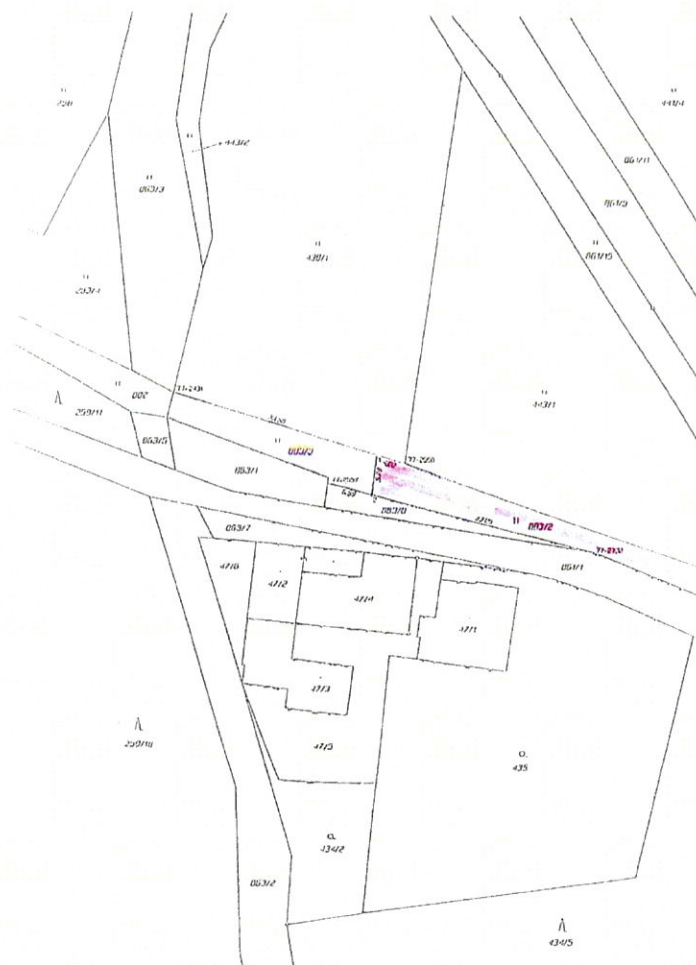

Obecní úřad Eš
395 01 Pacov
e-mail: ou.es@centrum.cz
tel.: 602 602 869

V Eši dne 28.6.2018

**Záměr prodeje
nemovitého majetku obce.**

Obec Eš zveřejňuje podle § 39 zákona 128/2000 Sb. o obcích, ve znění pozdějších předpisů záměr prodeje nemovitostí:

Obec: Eš

Katastrální území: Eš

Předmět prodeje: část pozemku par.č. 883/2 dle GP č. 119-126/2018 označená jako pozemek par.č. 883/2 o velikosti 291 m².

K tomuto záměru se mohou vyjádřit zájemci a podat své nabídky.

Více informací na tel. 602602869 nebo na ou.es@centrum.cz

Zveřejněno na úřední desce Obecního úřadu Eš a současně zveřejněno i v elektronické podobě.

Hana Bendová, starosta

Josef Gabriel, místostarosta

zveřejněno dne: 28.6.2018

sejmuto dne: 13.7.2018